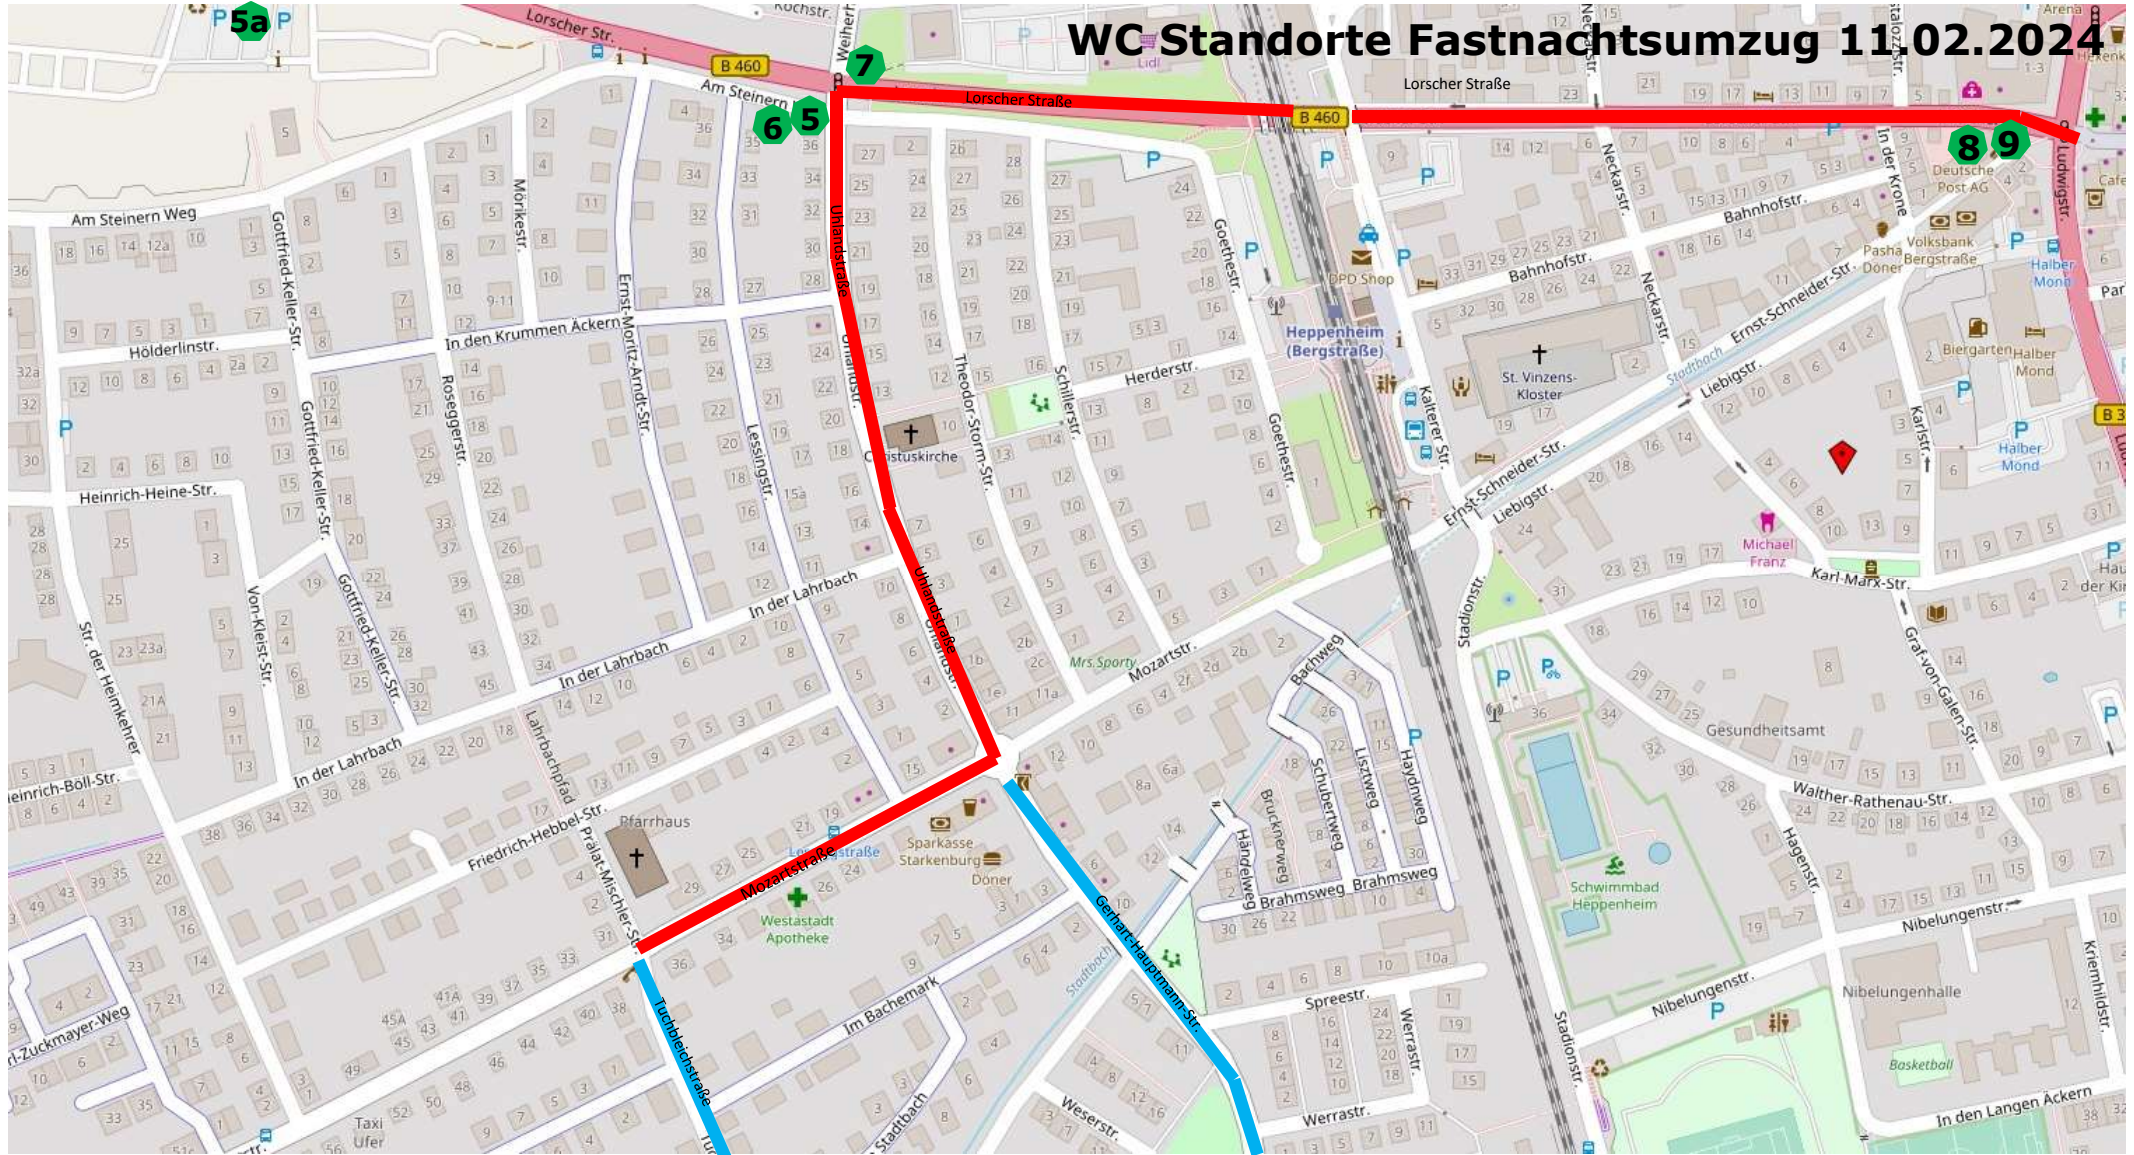

WC Standorte Fastnachtsumzug 11.02.2024

© www.openstreetmap.de

- 5a. Europaplatz, Lorsche Straße, befestigter Parkplatz
- 5.+6. Umlandstraße 36 / Ecke Am Steinern Weg, hinter den Pollern
- 7. Weierhausstraße / Ecke Lorsche Straße
- 8.+9. Ernst-Schneider-Straße 1 (Post), Wendeplatz östl. der Post