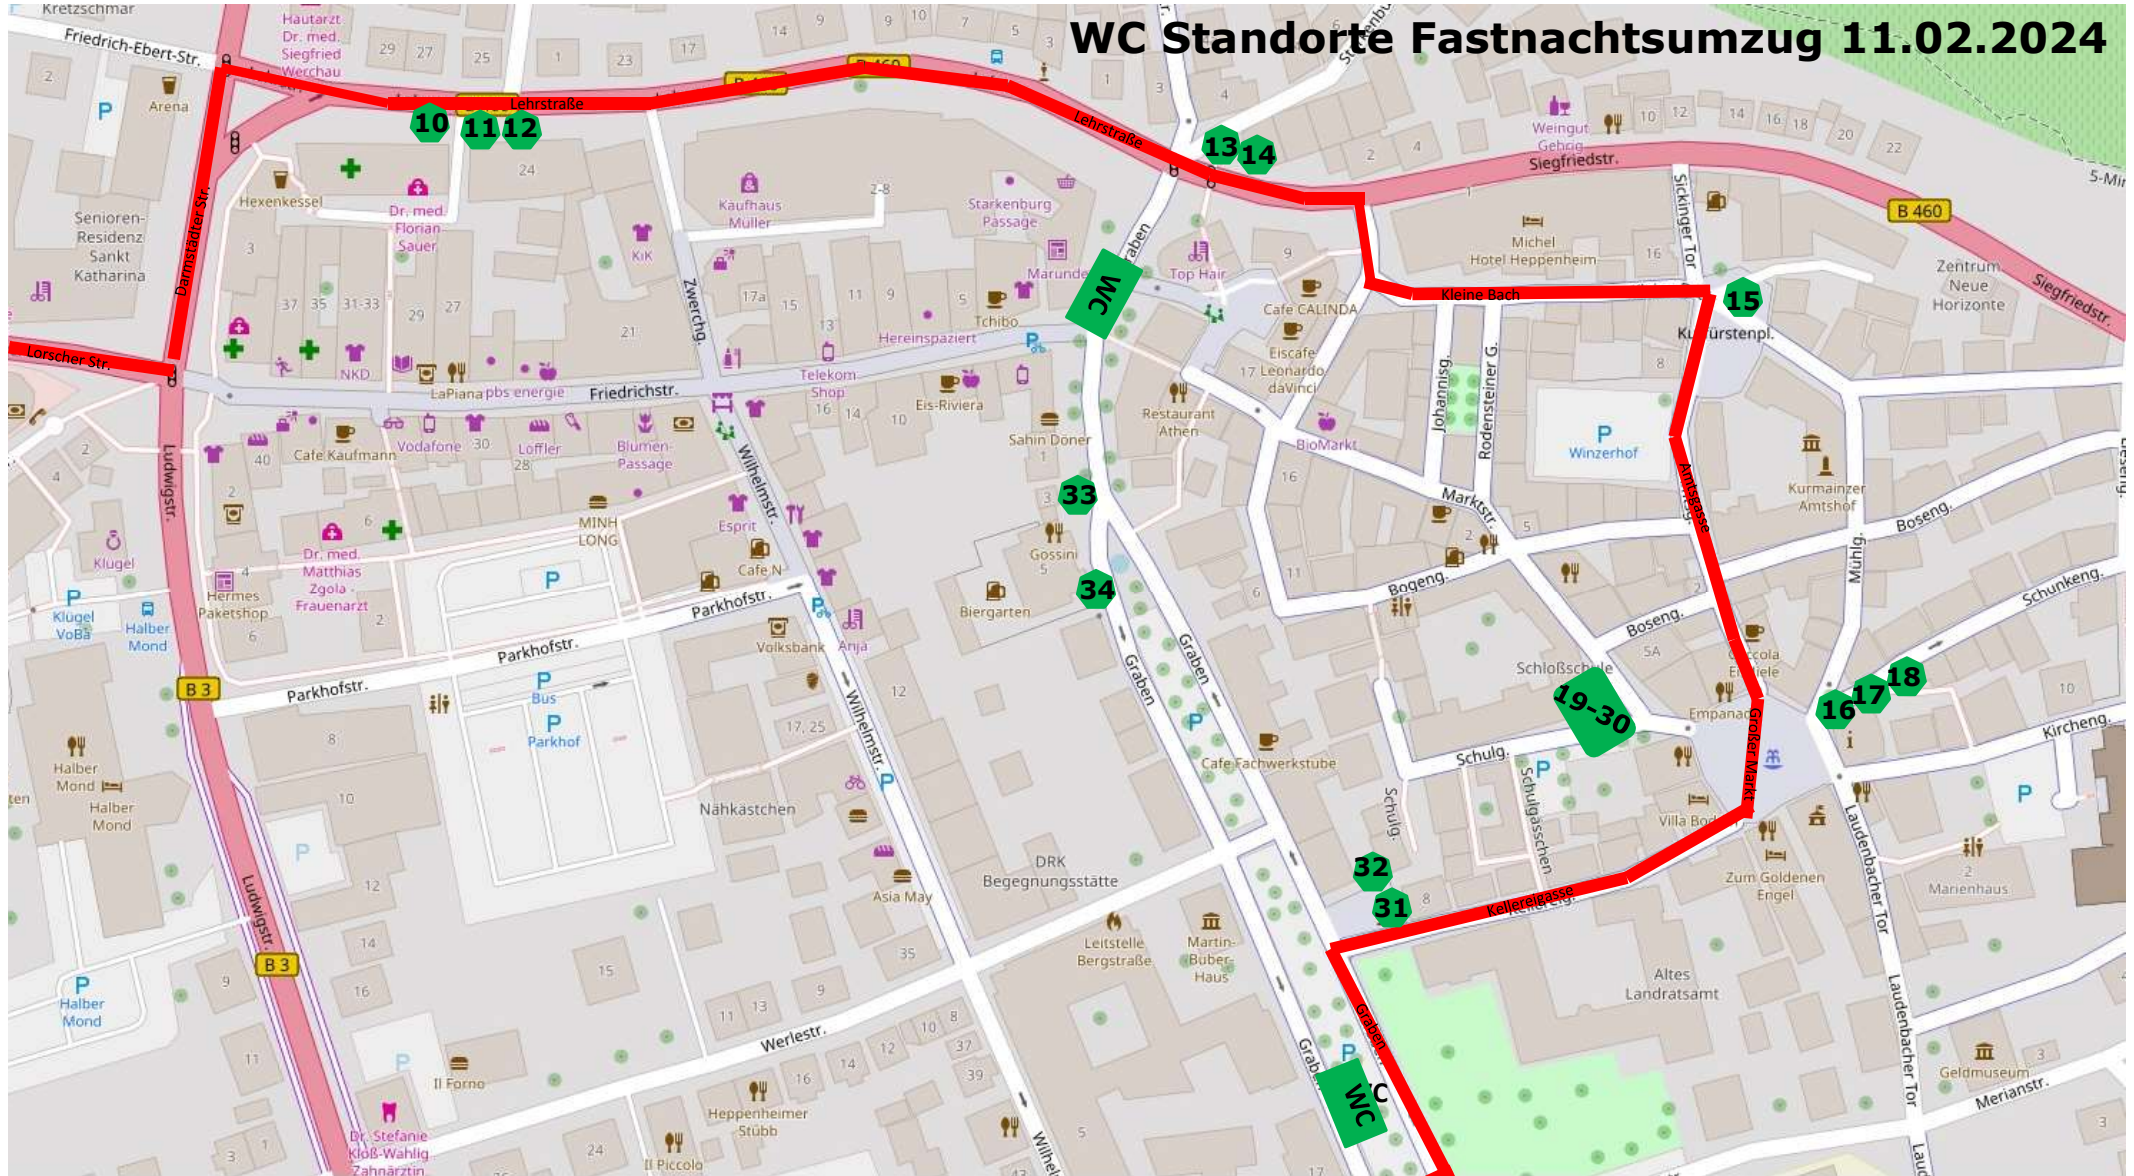

# WC Standorte Fastnachtsumzug 11.02.2024

© www.openstreetmap.de

- 10.-12. 3 Stück zwischen Lehrstraße 26-28 und Lehrstraße 24
- 13.+14. Zwischen Kleiner Markt und Starkenburgweg 1
- 15. Amstgasse 5, vor Doppeltür Marstall
- 16.-18. 3 Stück zwischen Großer Markt 8 und Großer Markt 9, Schunkengasse auf Parkbucht hinter Pollern
- 19.-30. 12 Stück im Bereich zwischen Schloss-Schule und Filou, Schulgasse
- 31. Toiletten-Kabine, Graben/Kellereigasse, Richtung Hauswand, Bücherschrank/hinter Statue
- 32. Urinal, Graben/Kellereigasse, Richtung Hauswand, Bücherschrank/hinter Statue
- 33. Graben 3 im Bereich der Trafostation
- 34. Graben 5, „Gossini“, rechts von Hoftor zum Biergarten
- 1 WC-Wagen Graben / Parkfläche Süd
- 2 WC-Wagen Graben/ Ecke Friedrichstraße