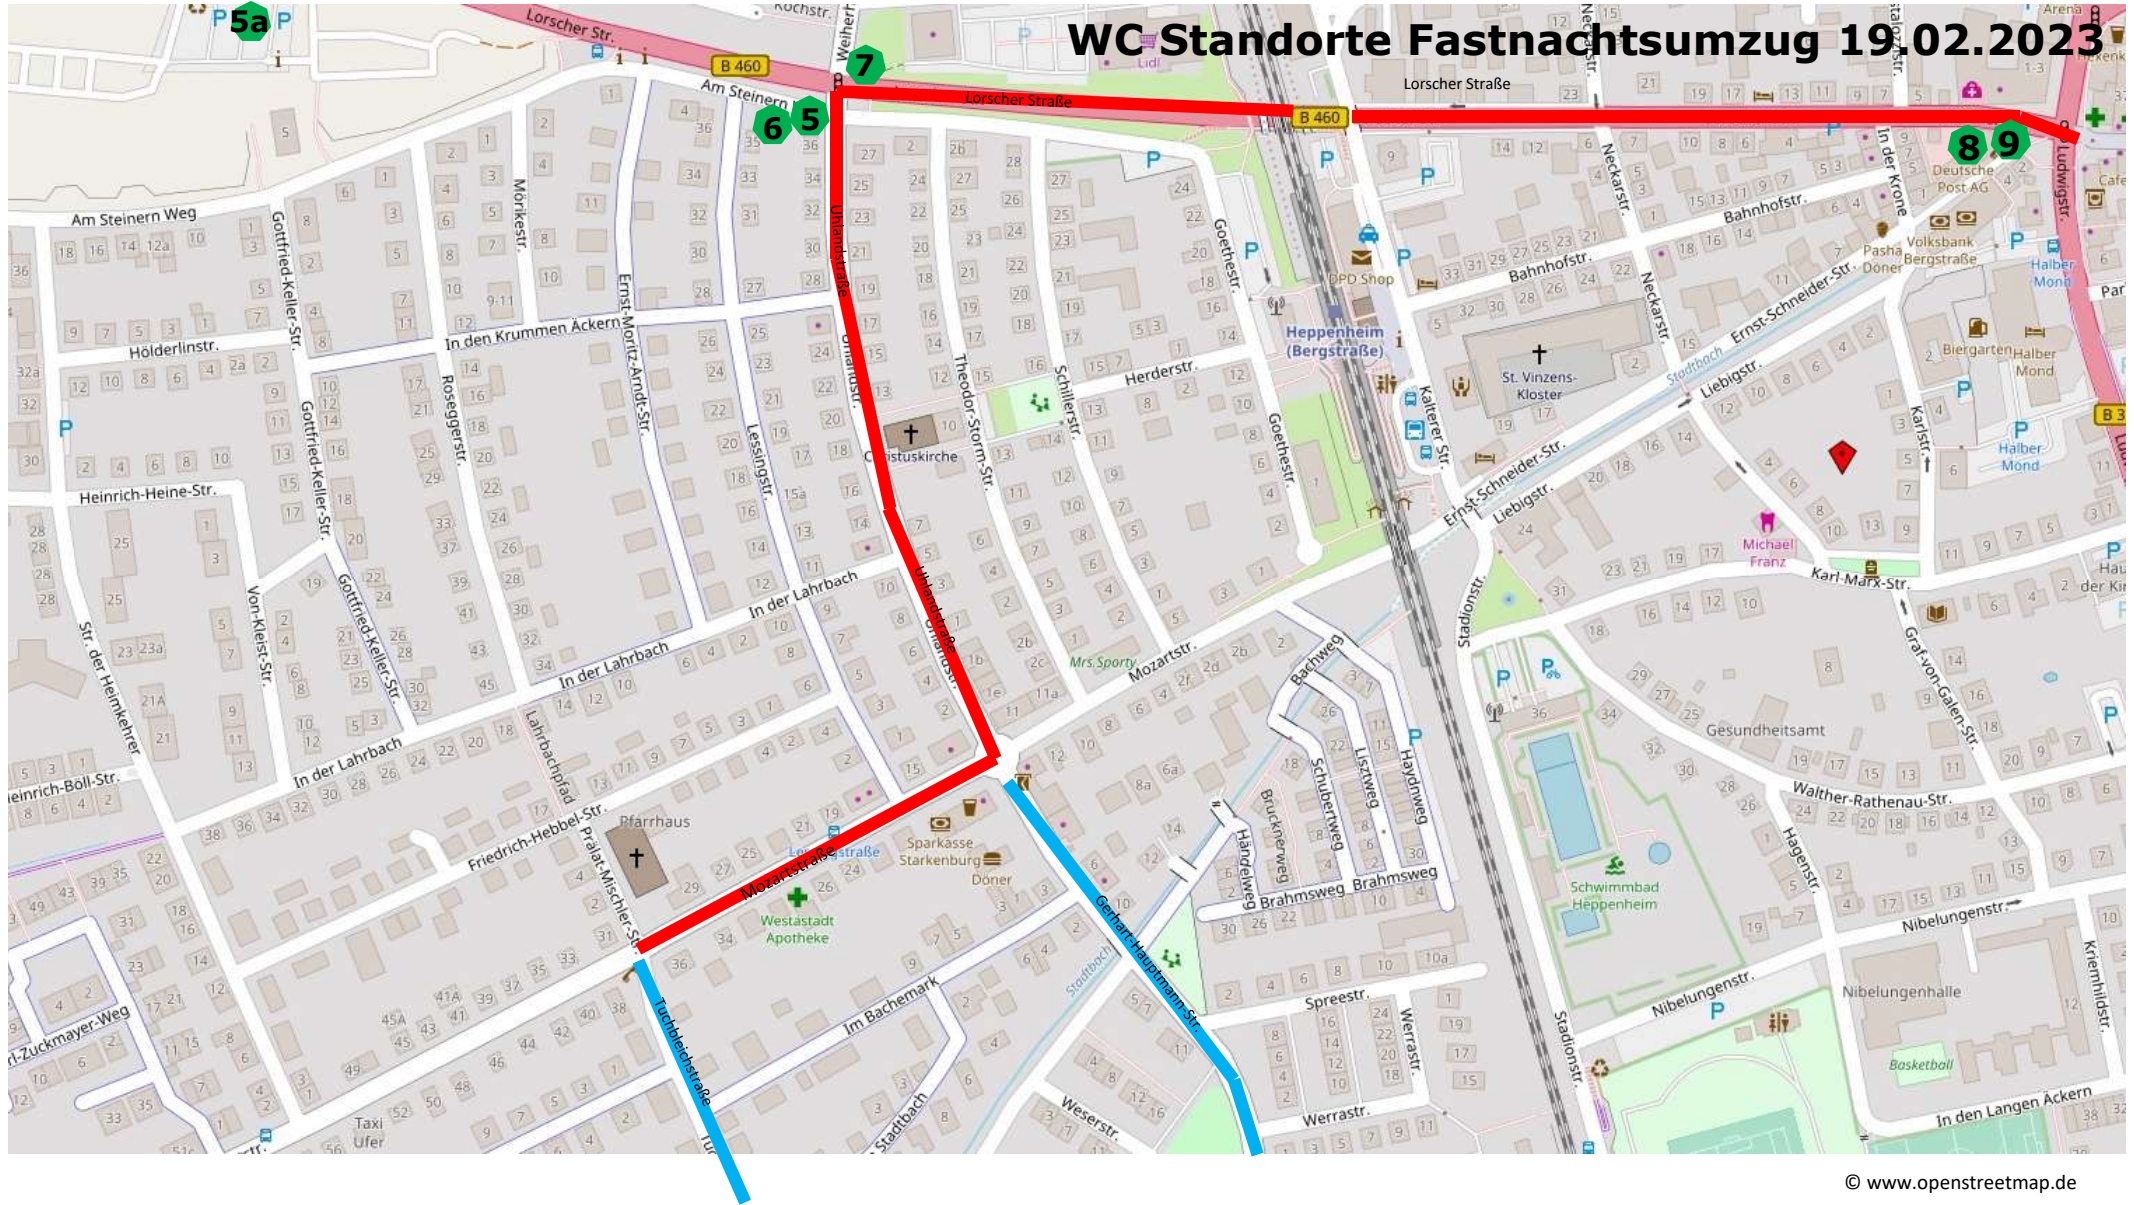

# WC Standorte Fastnachtsumzug 19.02.2023

© www.openstreetmap.de

- 5a. Europaplatz, Lorsche Straße, befestigter Parkplatz
- 5.+6. Umlandstraße 36 / Ecke Am Steinern Weg, hinter den Pollern
- 7. Weierhausstraße / Ecke Lorsche Straße
- 8.+9. Ernst-Schneider-Straße 1 (Post), Wendeplatz östl. der Post