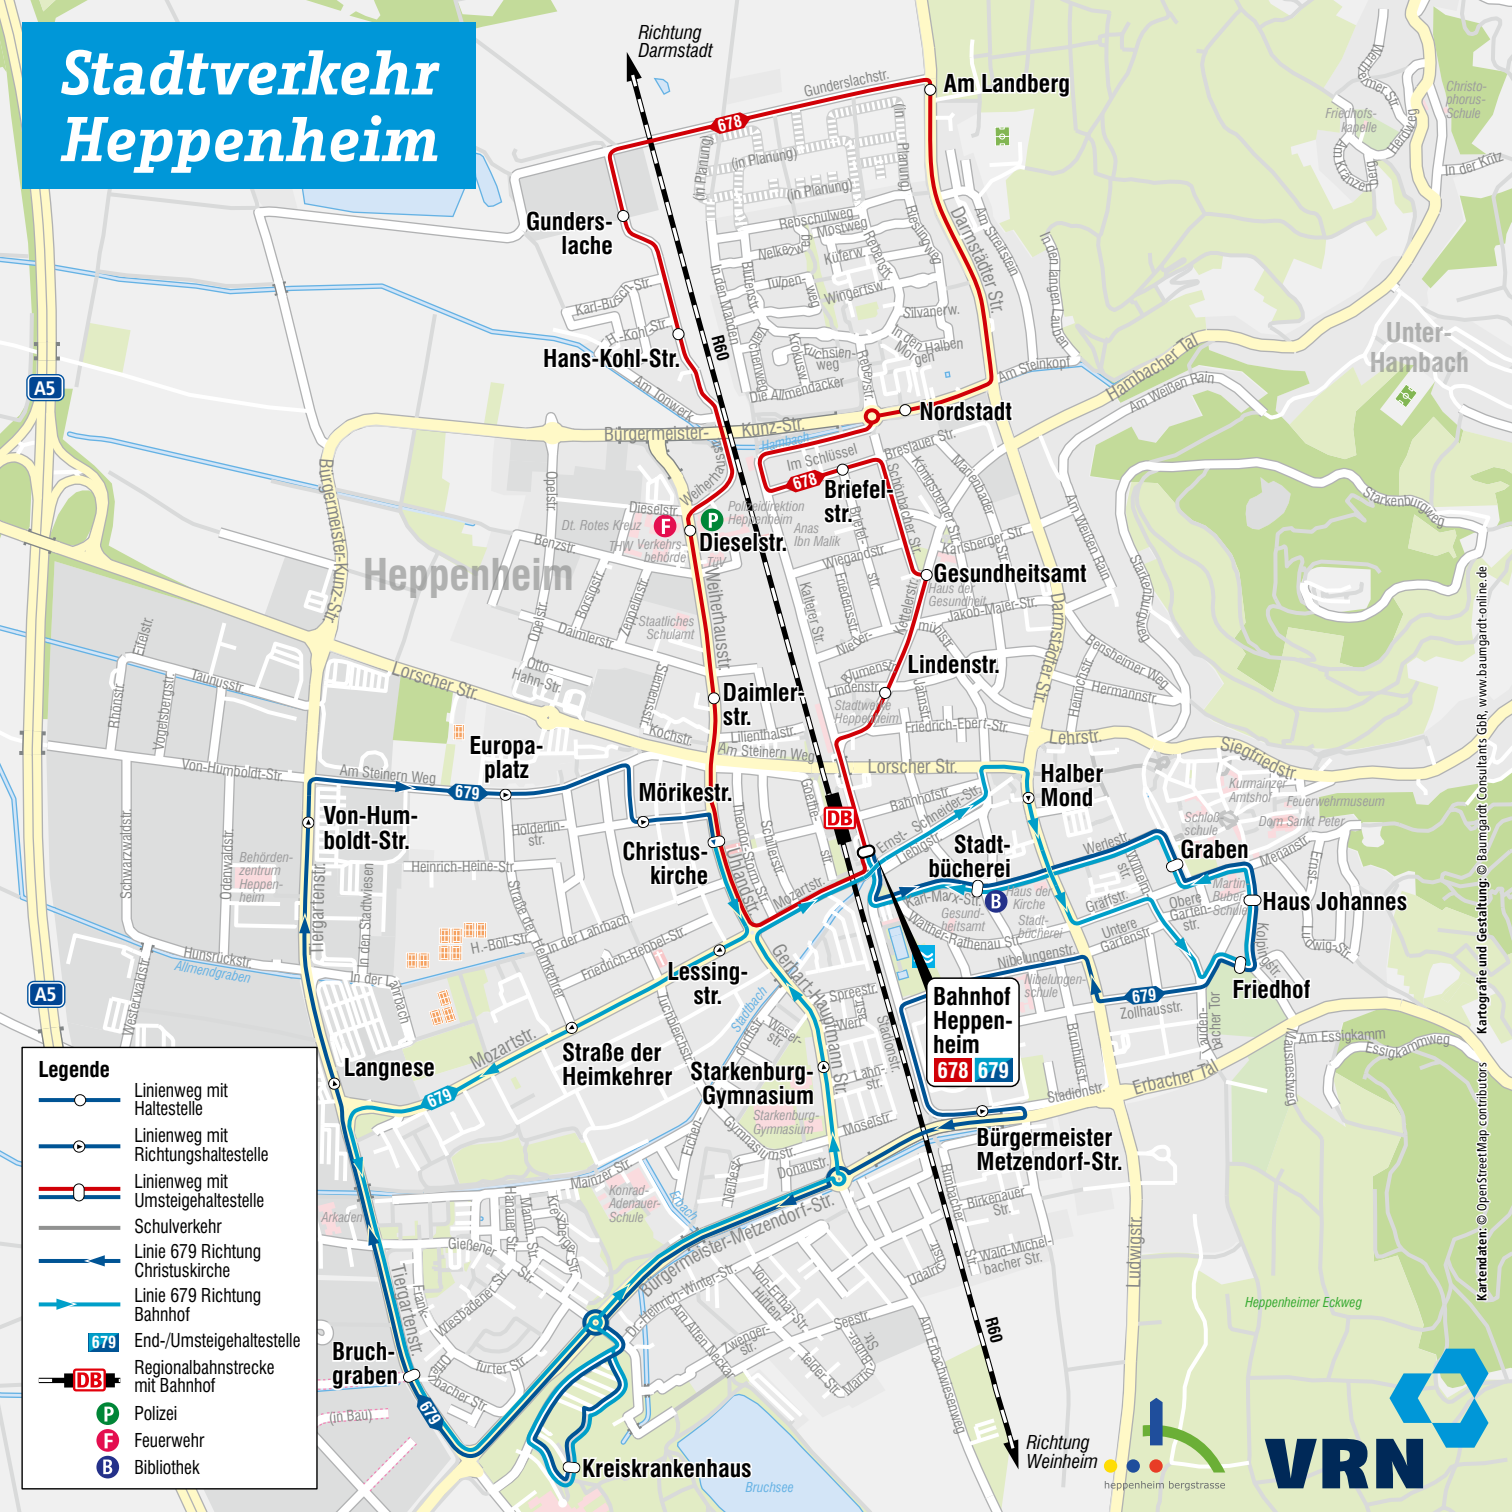

Stadtverkehr Heppenheim

Legende

-  Linienweg mit Haltestelle
-  Linienweg mit Richtungshaltestelle
-  Linienweg mit Umsteigehaltestelle
-  Schulverkehr
-  Linie 679 Richtung Christuskirche
-  Linie 679 Richtung Bahnhof
-  End-/Umsteigehaltestelle
-  Regionalbahnstrecke mit Bahnhof
-  Polizei
-  Feuerwehr
-  Bibliothek

Kartendaten: © OpenStreetMap contributors
Kartografie und Gestaltung: © Baumgardt Consultants GbR, www.baumgardt-online.de