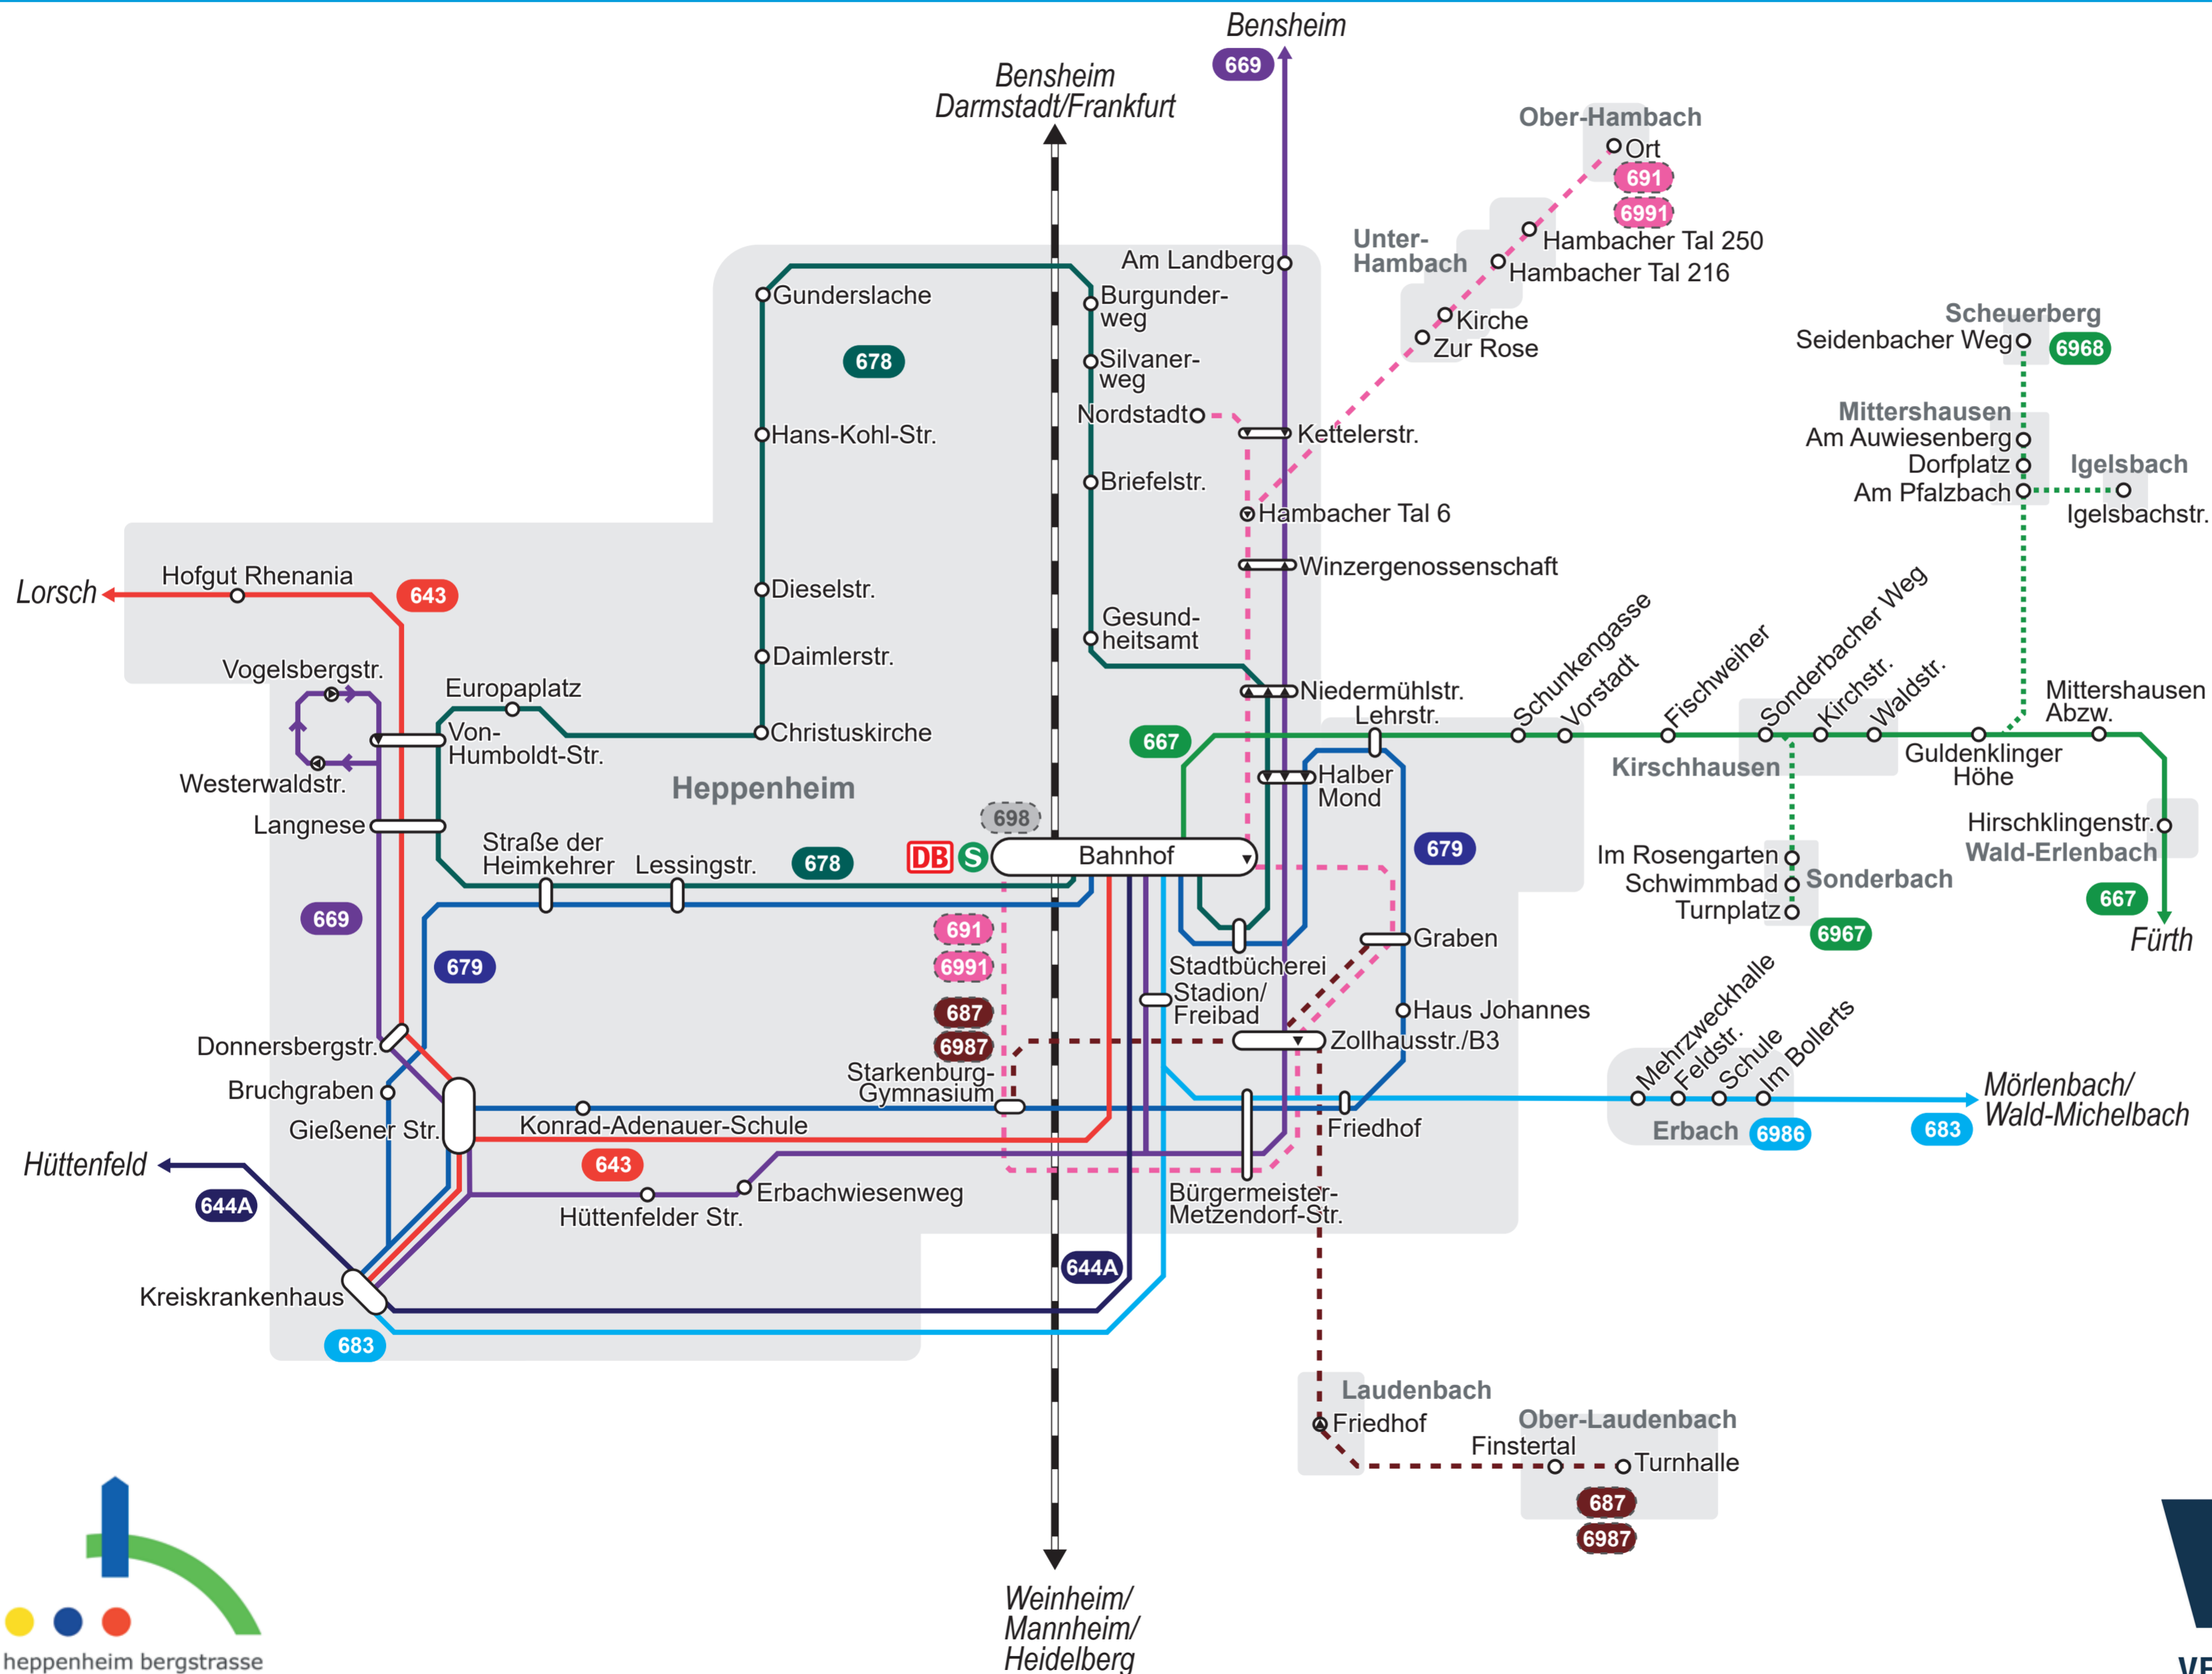

Linienetzplan Heppenheim

Legende

- 679** Buslinie
- Rathaus Haltestelle
- Haltestelle nur in einer Richtung angefahren
- Ruftaxi
- 691 / 698 Liniennummern Schulverkehr
- Verkehr nur zu Schulzeiten
- Zug

VGG
Verkehrsgesellschaft
Gemeinschaftsbetrieb

- 643 Heppenheim - Lorsch - Bürstadt
- 644A Heppenheim Bf - Hüttenfeld
- 667 Heppenheim - Fürth - Grasellenbach
- 669 Heppenheim - Bensheim
- 678 Bahnhof - Weststadt - Nordstadt - Innenstadt - Bahnhof
- 679 Bahnhof - Weststadt - Kreiskrankenhaus - Innenstadt - Bahnhof
- 683 Heppenheim Bf - Erbach - Mörlenbach - Wald-Michelbach
- 687 Heppenheim - Ober-Laudenbach
- 691 Heppenheim - Ober-Hambach
- 698 Rimbach - Fürth - Heppenheim

VRN ruftaxi

- 6967 Heppenheim Kreiskrankenhaus - Bahnhof - Graben - Sonderbach
- 6968 Heppenheim Kreiskrankenhaus - Bahnhof - Graben - Mittershausen - Igelsbach - Scheuerberg
- 6986 Heppenheim Kreiskrankenhaus - Bahnhof - Graben - Erbach
- 6987 Heppenheim Kreiskrankenhaus - Bahnhof - Graben - Laudenbach - Ober-Laudenbach
- 6991 Heppenheim Kreiskrankenhaus - Bf - Graben - Unter-Hambach - Ober-Hambach