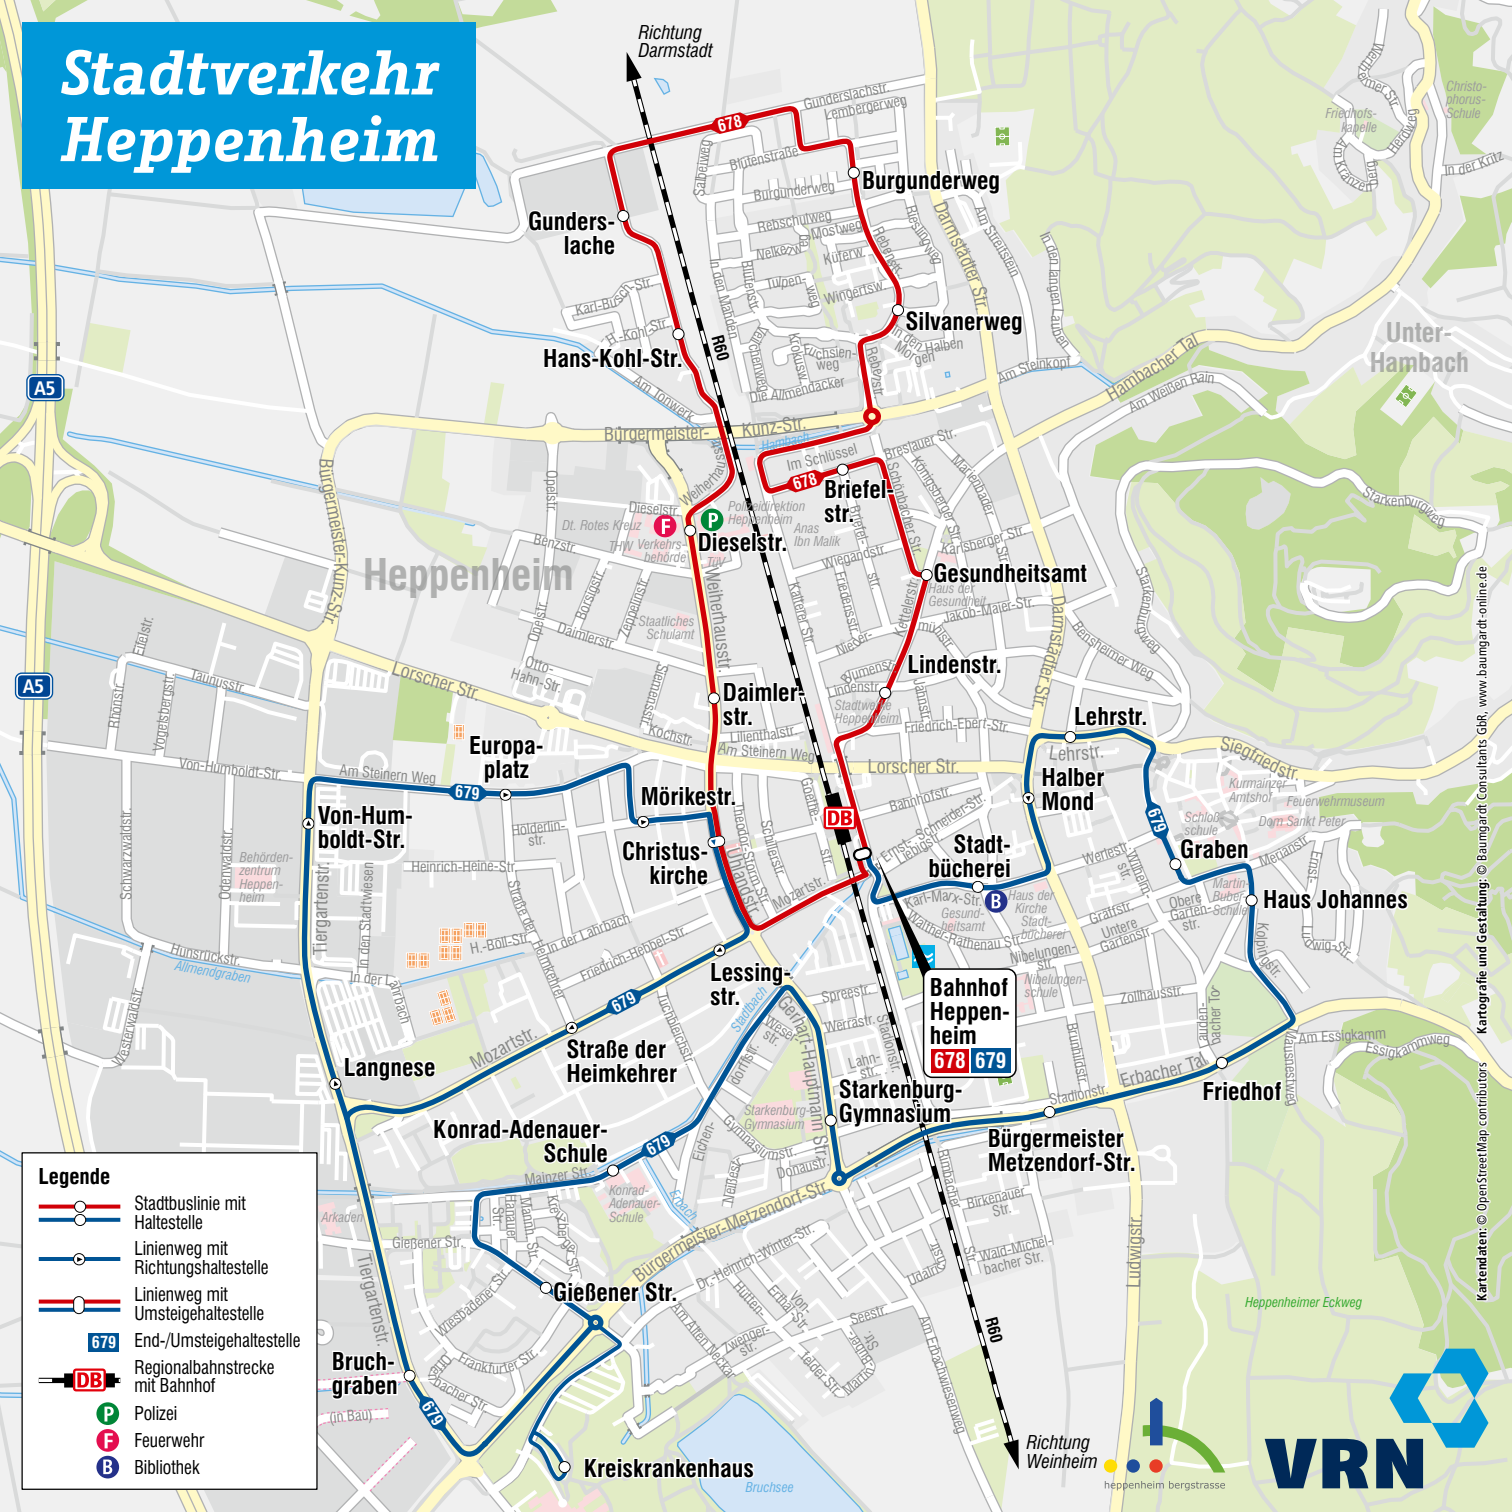

Stadtverkehr Heppenheim

Legende

-  Stadtbushaltestelle
-  Linienweg mit Richtungshaltestelle
-  Linienweg mit Umsteigehaltestelle
-  End-/Umsteigehaltestelle
-  Regionalbahnstrecke mit Bahnhof
-  Polizei
-  Feuerwehr
-  Bibliothek

Kartendaten: © OpenStreetMap contributors, Kartografie und Gestaltung: © Baumgardt Consultants GbR, www.baumgardt-online.de