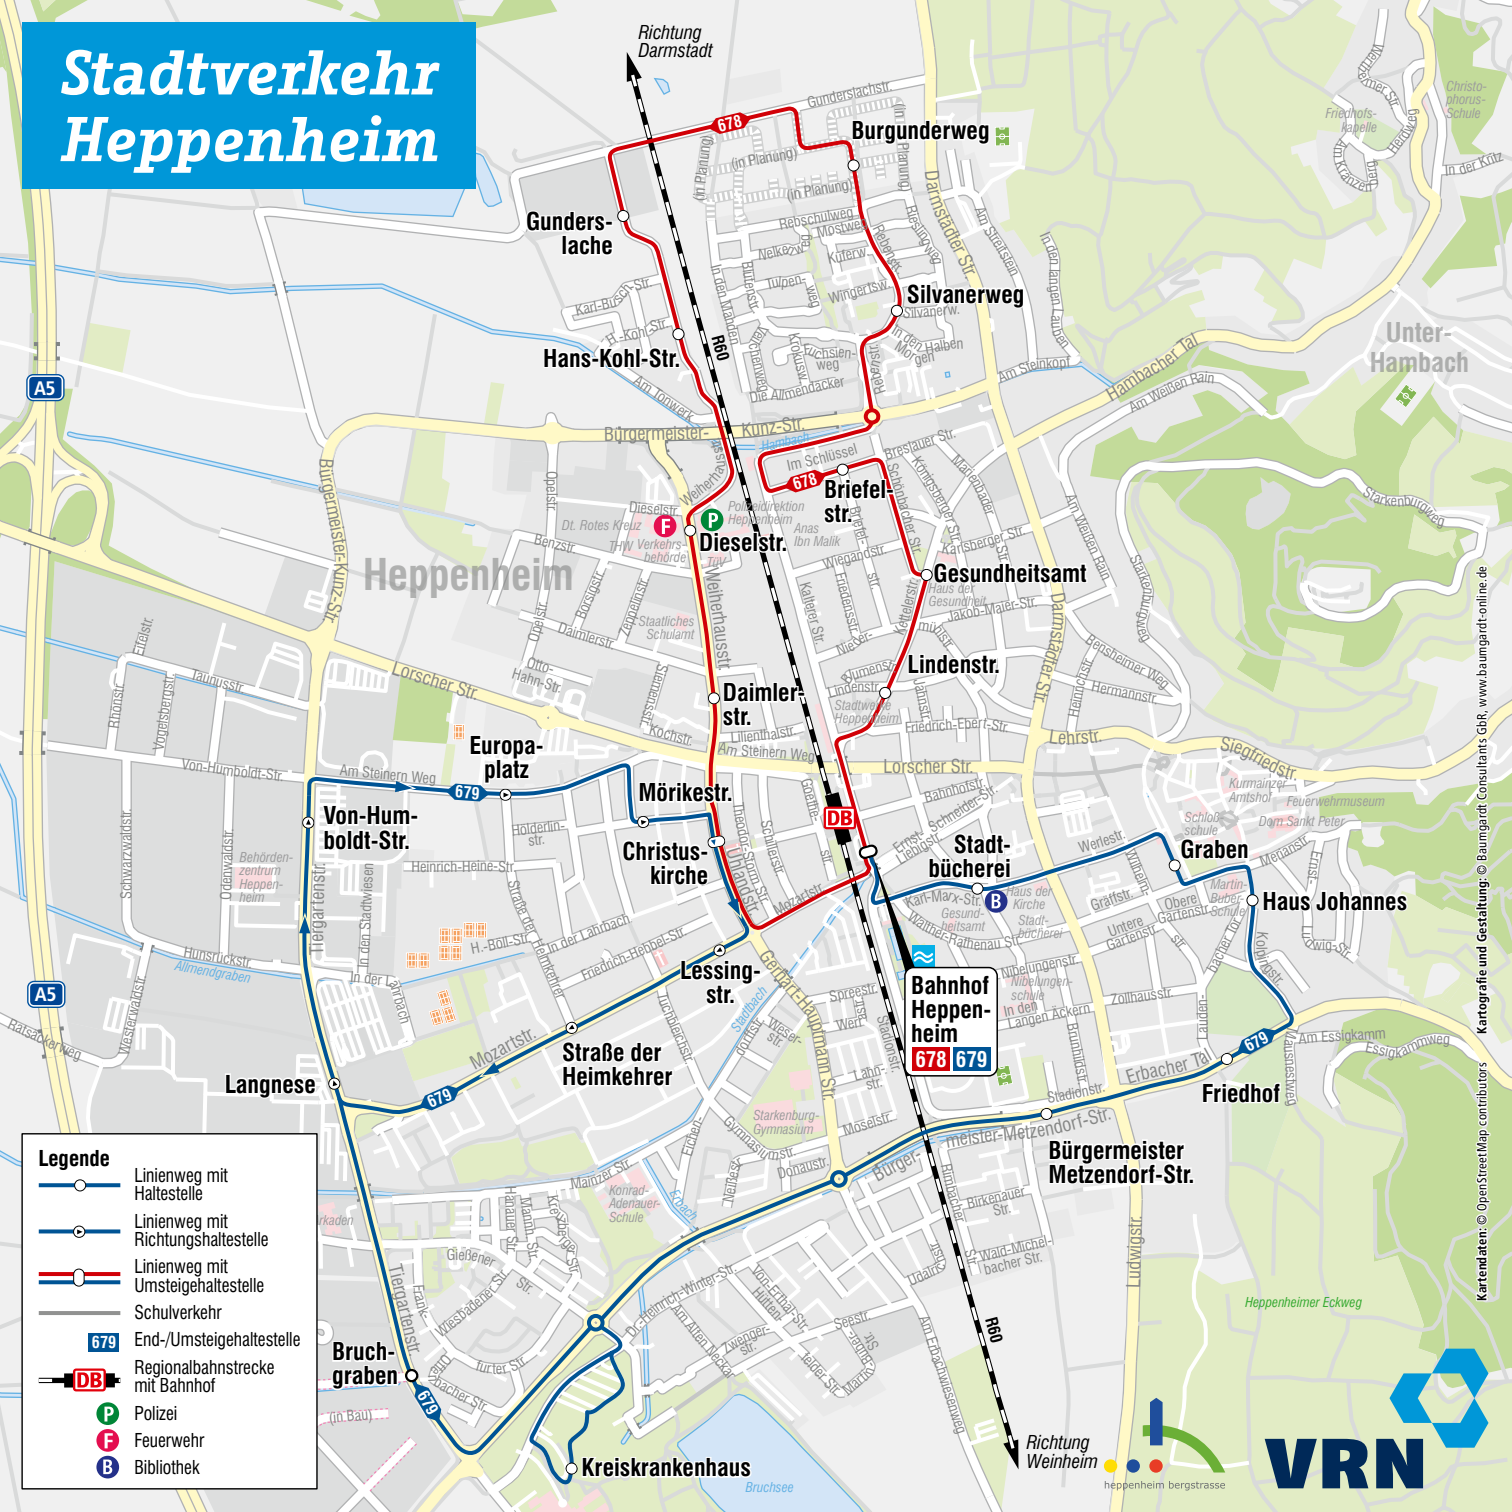

Stadtverkehr Heppenheim

Legende

-  Linienweg mit Haltestelle
-  Linienweg mit Richtungshaltestelle
-  Linienweg mit Umsteigehaltestelle
-  Schulverkehr
-  End-/Umsteigehaltestelle
-  Regionalbahnstrecke mit Bahnhof
-  Polizei
-  Feuerwehr
-  Bibliothek

Kartendaten: © OpenStreetMap contributors
Kartografie und Gestaltung: © Baumgardt Consultants GbR, www.baumgardt-online.de