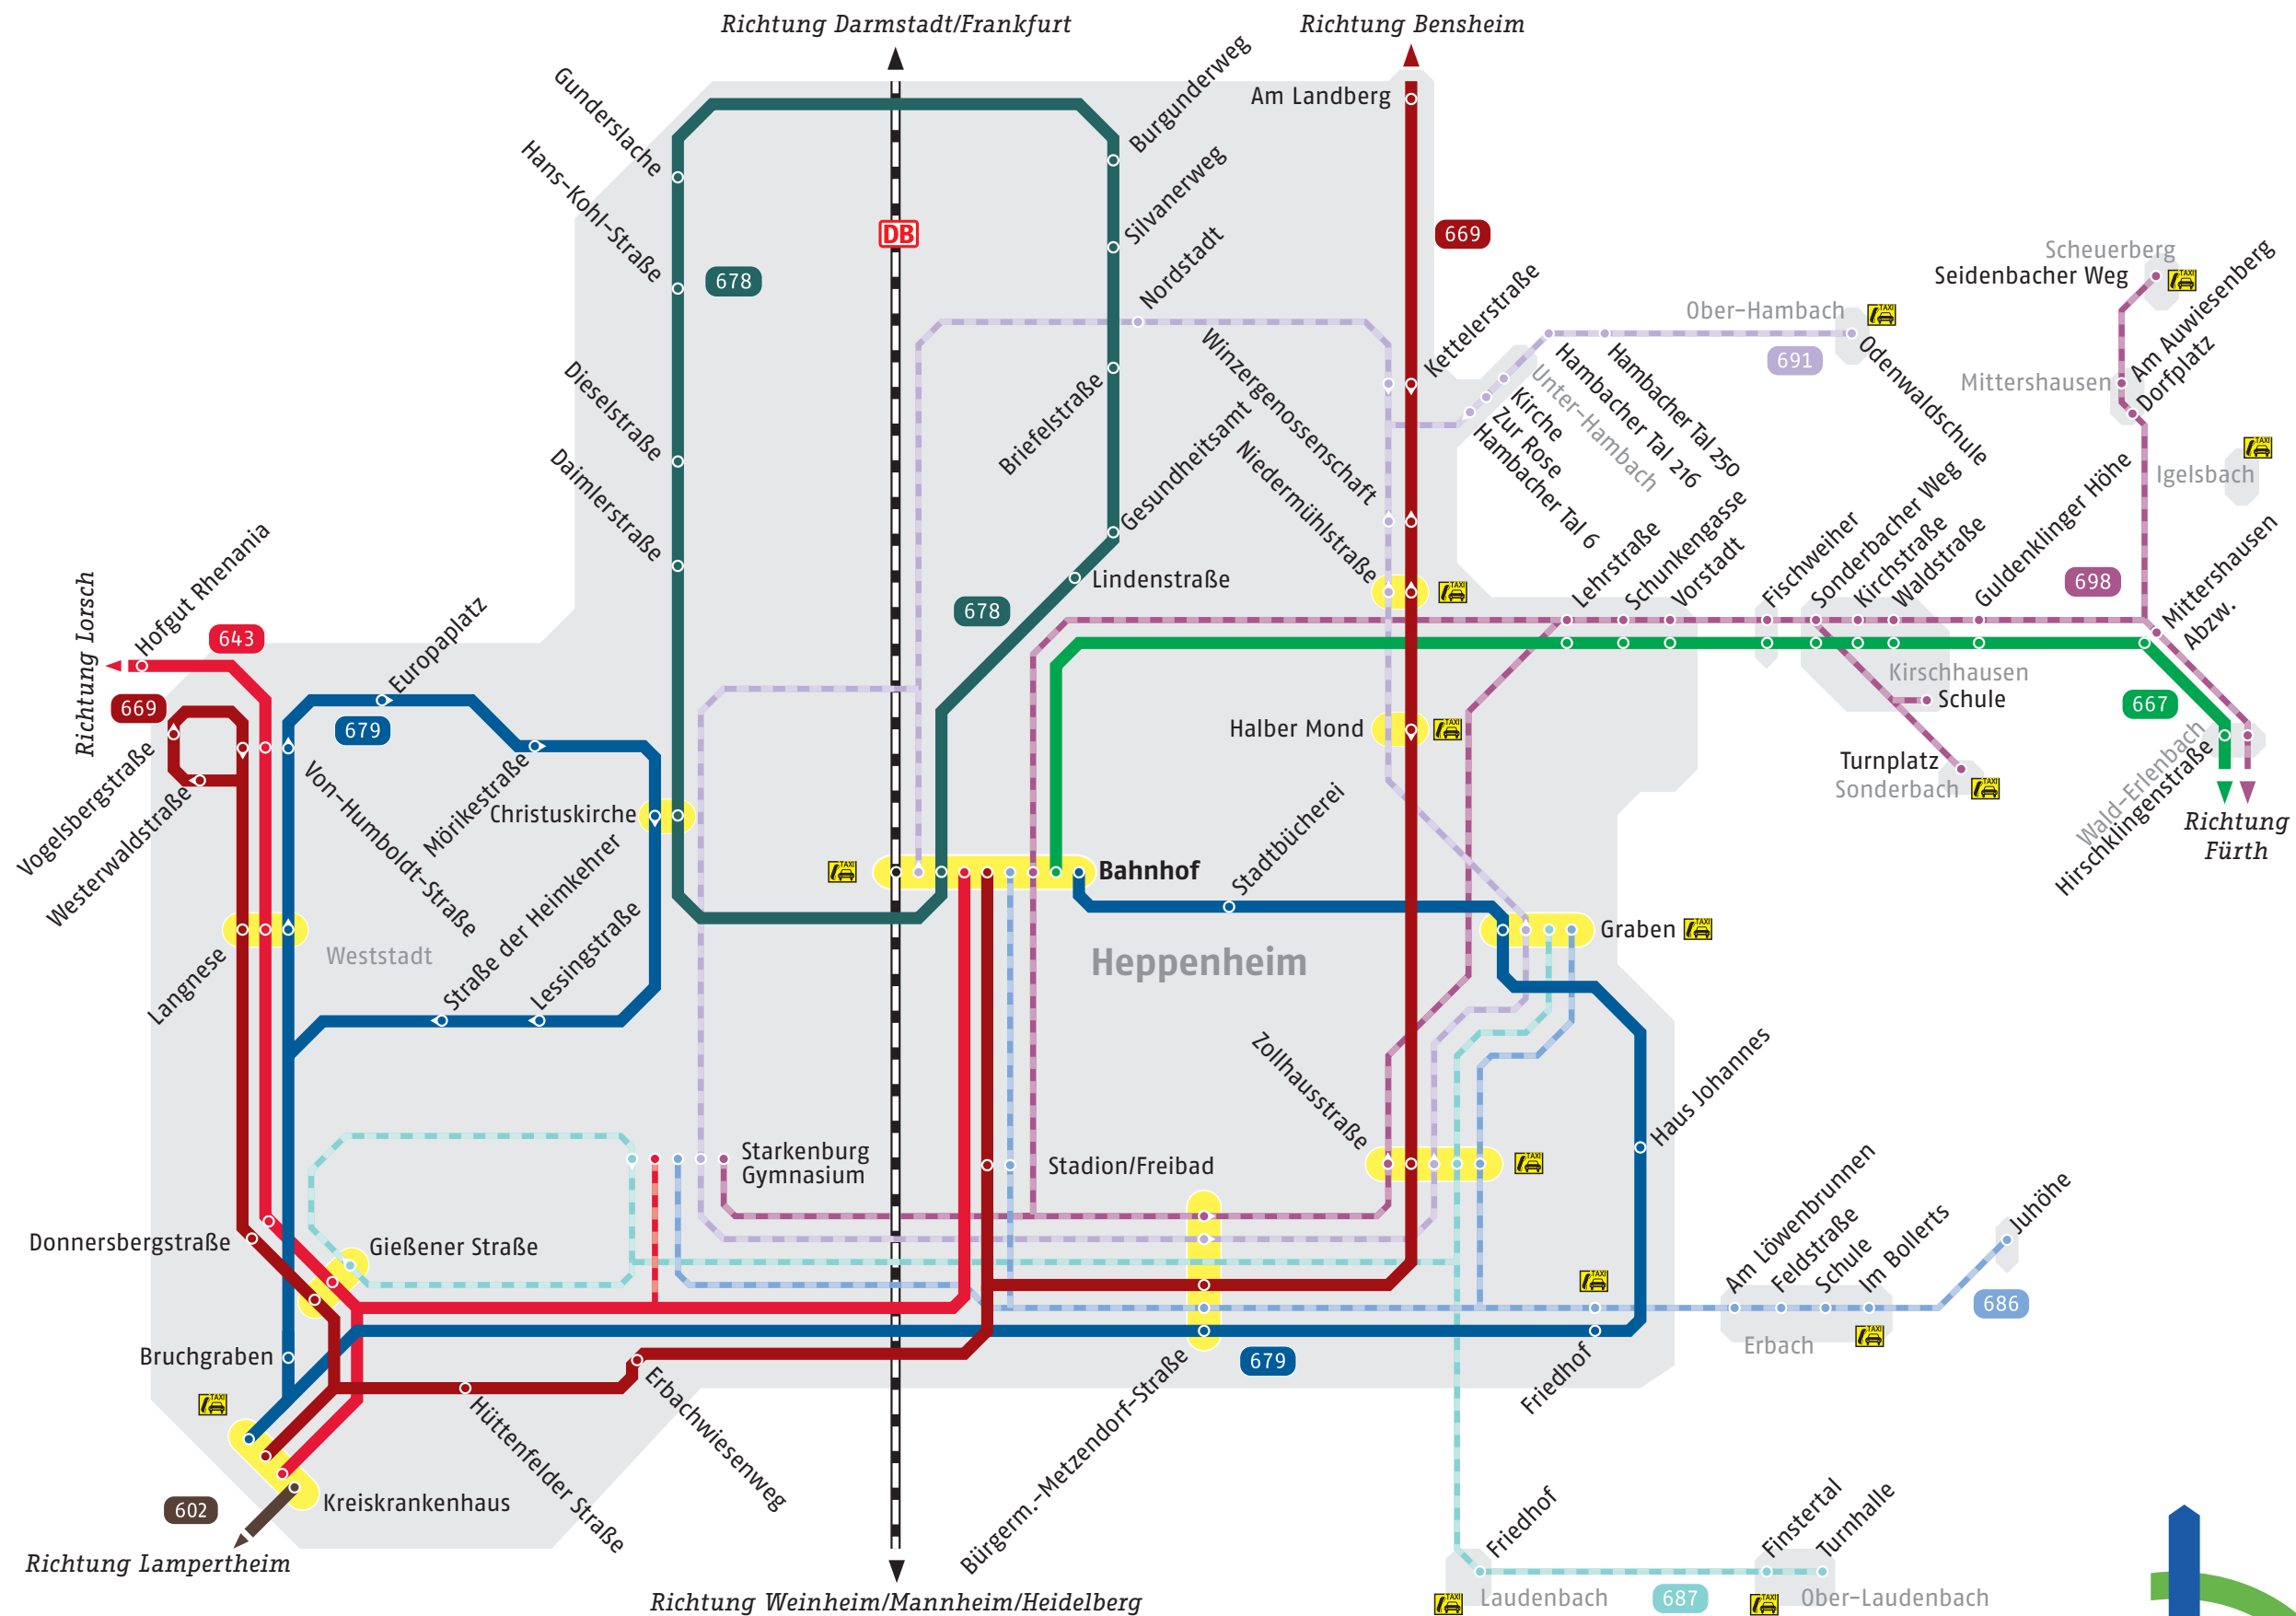

Linienetzplan Nördliche Bergstraße – Heppenheim

Legende

- Haltestelle
- Haltestelle nur in eine Richtung
- Endstation
- Schulverkehr
- Bahn
- Umsteigemöglichkeiten
- Liniennummer

- 602 Heppenheim – Lampertheim
- 643 Heppenheim – Lorsch – Bürstadt
- 667 Heppenheim – Fürth – Grasellenbach
- 669 Heppenheim – Bensheim – Zwingenberg – Alsbach
- 678 Bahnhof – Gunderslache – Nordstadt – Bahnhof
- 679 Bahnhof – Graben – Kreis-krankenhaus – Weststadt
- 686 Heppenheim – Erbach – Juhöhe
- 687 Heppenheim – Laudенbach – Ober-Laudenbach
- 691 Heppenheim – Hambach – Ober-Hambach
- 698 Heppenheim – Rimbach – Fürth
- 6967 Heppenheim – Kirschhausen – Sonderbach
- 6986 Heppenheim – Erbach
- 6987 Heppenheim – Lau- denbach – Ober-Laudenbach
- 6991 Heppenheim – Hambach – Ober-Hambach
- 6968 Heppenheim – Mit- tershausen – Scheuerberg