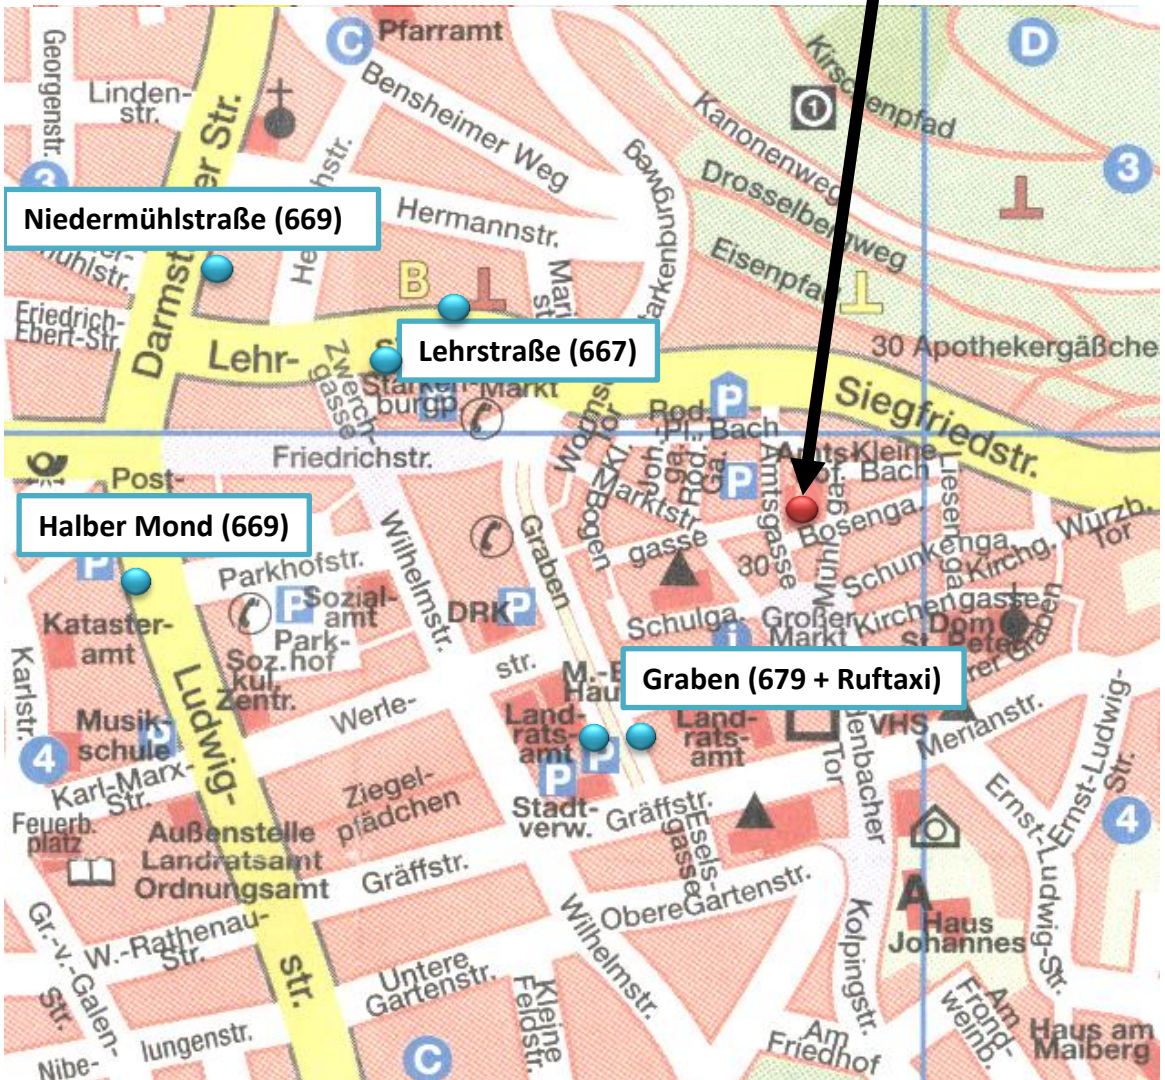

FAHRPLAN

Nacht-Express

GGEW
WIR SIND ENERGIE.

**Odenwald
Quelle**
an der Odenwald

66. Bergsträßer Weinmarkt

22. Juni - 1. Juli 2018

HEPPENHEIM

Altstadt – Freier Eintritt

Die Buslinie 669 erreichen Sie über die Haltestellen "Halber Mond" bzw. "Niedermühlstraße" an der B3.
Den Fahrgästen der Buslinie 667 steht die Haltestelle "Lehrstraße" an der B460 zur Verfügung.

WEINDORF

Die Stadtbuslinie 679 wird wie bereits in den vergangenen Jahren als besonderes Angebot zum Weinmarkt für die Fahrgäste an beiden Weinmarkt-Wochenenden (Freitag bis Sonntag) kostenlos fahren. Die Haltestelle für den Stadtbus liegt im "Graben" am Bürgerbüro. Die Ruftaxilinen verkehren während des gesamten Weinmarktes zusätzlich um 01:00 Uhr und 02:00 Uhr. Die Haltestelle hierfür ist der "Graben" (Süd) am Stadtpark.