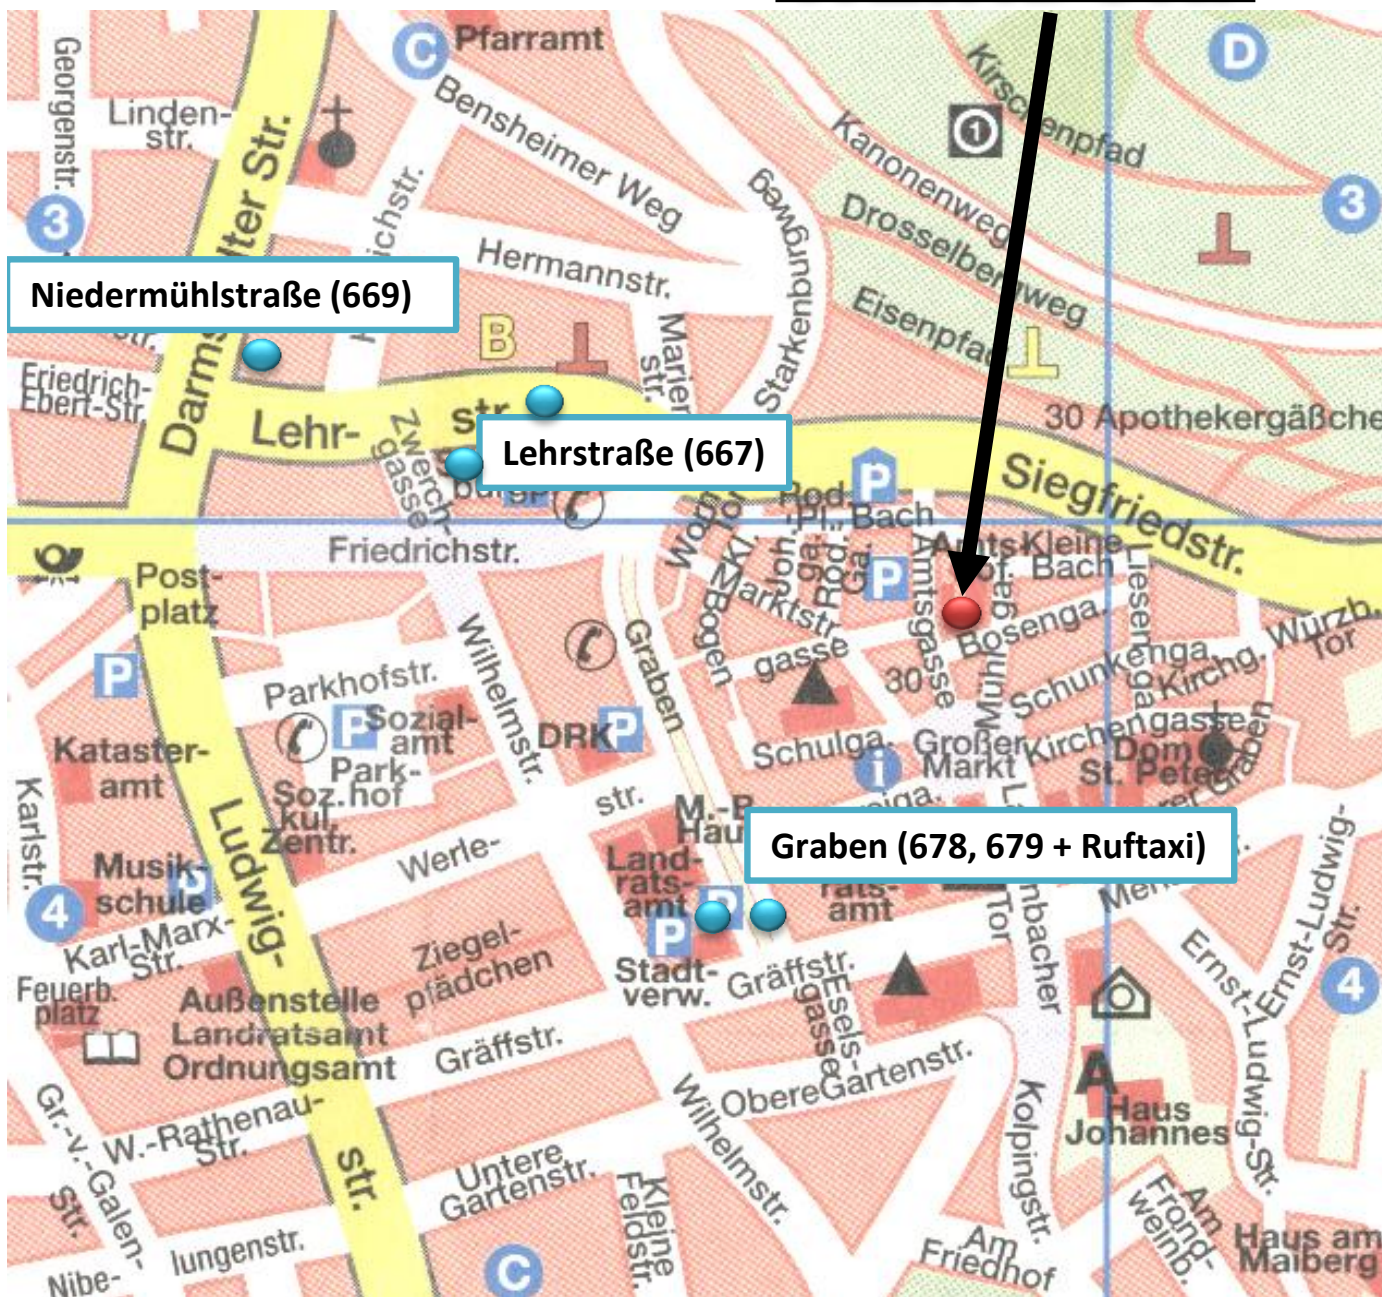

FAHRPLAN

Nacht-Express

GGEW
WIR SIND ENERGIE.

**Odenwald
Quelle**
www.odenwaldquelle.de

67. Bergsträßer Weinmarkt

28. Juni - 7. Juli 2019

HEPPENHEIM

Altstadt – Freier Eintritt

Die Buslinie 669 erreichen Sie über die Haltestelle "Niedermühlstraße" an der B3.

Den Fahrgästen der Buslinie 667 steht die Haltestelle "Lehrstraße" an der B460 zur Verfügung.

WEINDORF

Die Stadtbuslinien 678 und 679 werden, wie bereits in den vergangenen Jahren, als besonderes Angebot zum Weinmarkt für die Fahrgäste an beiden Weinmarkt-Wochenenden (Freitag bis Sonntag) kostenlos fahren.

Die Haltestelle für den Stadtbus liegt im "Graben" am Landratsamt (ehemals Bürgerbüro).

Die Ruftaxilinen verkehren während des gesamten Weinmarktes zusätzlich um 01:00 Uhr und 02:00 Uhr. Die Haltestelle hierfür ist der "Graben" (Süd) am Stadtnark