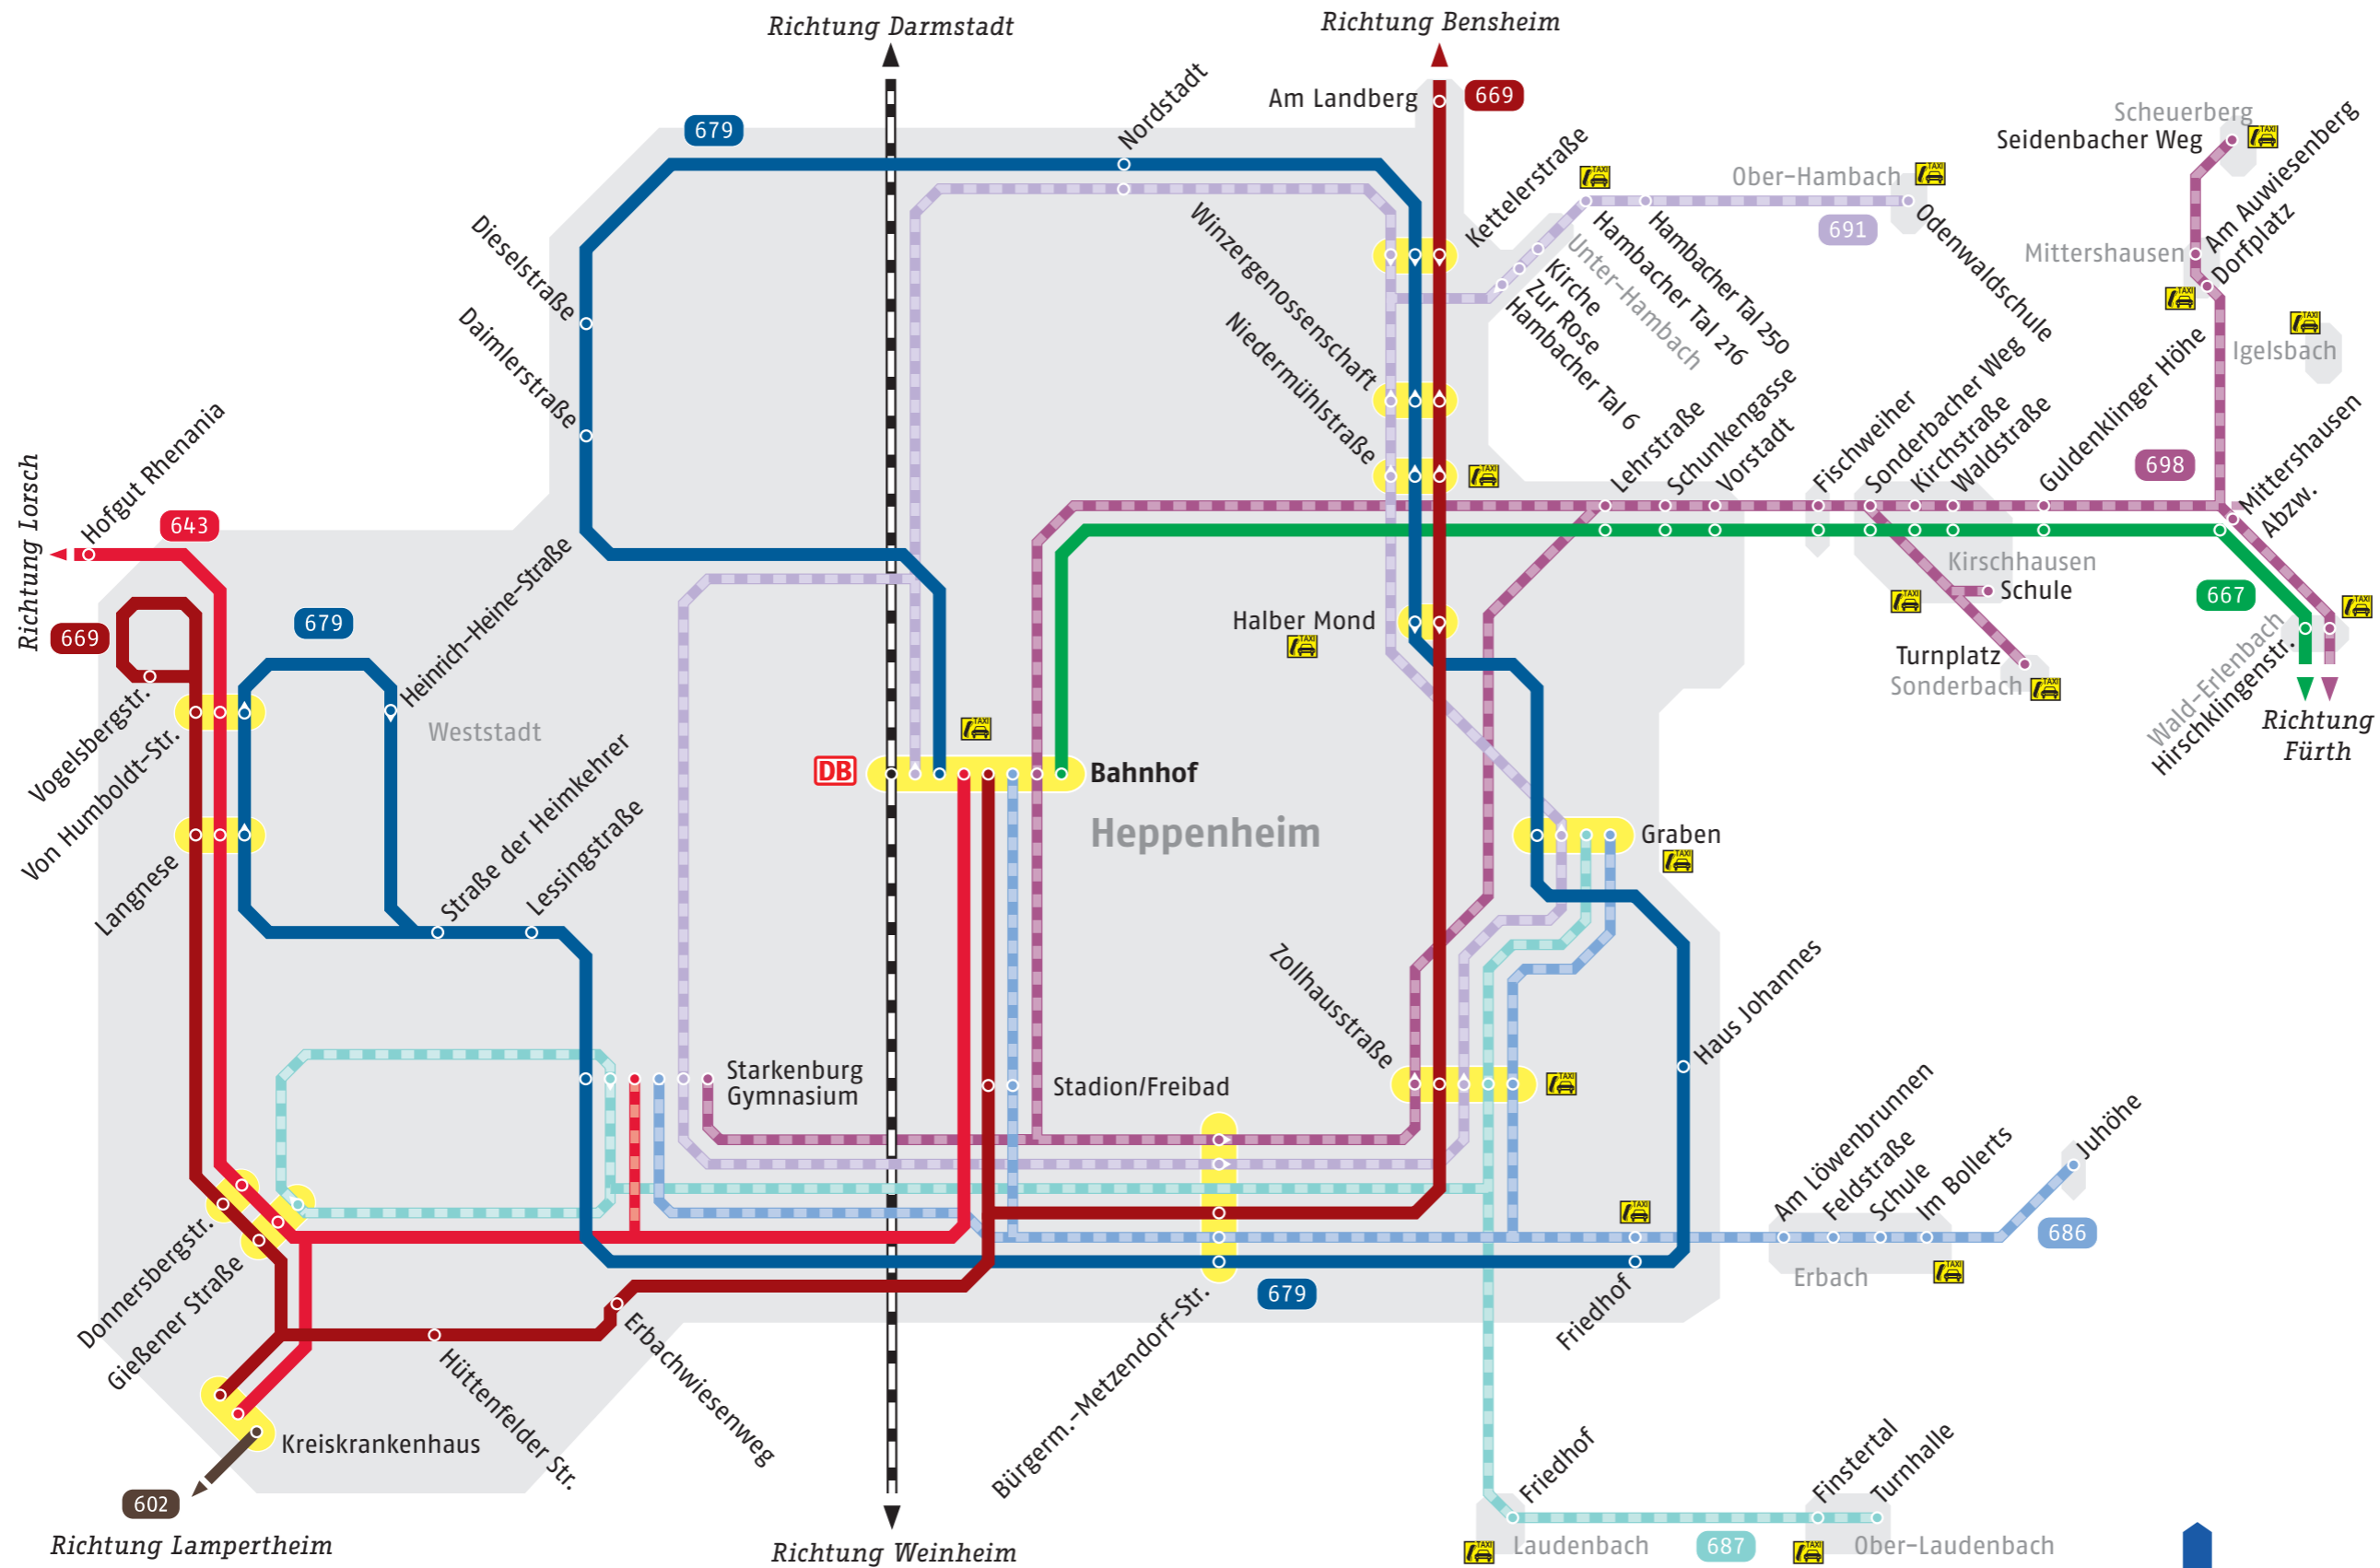

Linienetzplan Heppenheim

- 602 Heppenheim - Lampertheim
- 643 Heppenheim - Lorsch - Bürstadt
- 667 Heppenheim - Fürth - Grasellenbach
- 669 Heppenheim - Bensheim - Zwingenberg - Alsbach
- 679 Bahnhof - Nordstadt - Innenstadt - Langnese
- 686 Heppenheim - Erbach - Juhöhe
- 687 Heppenheim - Laudensch - Ober-Laudenbach
- 691 Heppenheim - Hambach - Ober-Hambach
- 698 Heppenheim - Rimbach - Fürth
- TAXI 6934 Heppenheim - Erbach und zurück
- TAXI 6935 Heppenheim - Sonderbach - Kirschhausen
- TAXI 6936 Heppenheim - Wald-Erlenbach - Mittershausen - Scheuerberg
- TAXI 6937 Heppenheim - Hambach - Ober-Hambach
- TAXI 6938 Heppenheim - Laudensch - Ober-Laudenbach

Legende

- Haltestelle
- ◀ Haltestelle nur in eine Richtung
- Endstation
- ▬ Schulverkehr
- ▬ Bahn
- Umsteigemöglichkeiten
- 679 Liniennummer